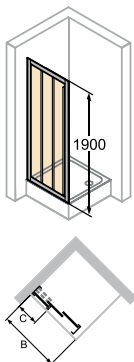

CENNÍK
Technický katalóg

HÜPPE Express 1/4 kruh

Foto: strieborná matná, sklo číre

Štvrt'kruh posuvné dvere

Typ	Vstavaný rozmer vaničky	Šírka vstupu	Farba	Kód výrobku	CENA	
					plexisklo	číre sklo
QTR 80	780-800	440	Biela	EX3200.055.xxx	377,- €	496,- €
QTR 90	880-900	580		EX3100.055.xxx		
QTR 100	980-1000	580		EX3300.055.xxx		
QTR 80	780-800	440	Strieborná matná	EX3200.087.xxx	387,- €	537,- €
QTR 90	880-900	580		EX3100.087.xxx		
QTR 100	980-1000	580		EX3300.087.xxx		

Typ	Vstavaný rozmer vaničky	Šírka vstupu	Farba	Kód výrobku	CENA
					Chinchila
QTR 90	880-900	440	Biela	EX3100.055.393	496,- €
QTR 90	880-900	580	Strieborná matná	EX3100.087.393	537,- €

Výška výrobkov 1900 mm, rádius 500 mm, hrúbka skla 4 mm, hrúbka plexiskla 2 mm.
 055 - farba rámu biela lesk
 087 - farba rámu strieborná matná
 298 - výplň umelé sklo dekorované
 322 - výplň sklo číre s úpravou Non-Plaque
 393 - výplň sklo Chin chila

HÜPPE Express 4-uholník

Foto: strieborná matná, sklo číre

Štvorec posuvné dvere rohový vstup

Typ	Vstavaný rozmer vaničky	Šírka vstupu	Farba	Kód výrobku	CENA	
					plexisklo	číre sklo
GTE 2 80	780-800	460	Biela	EX1111.055.xxx	334,- €	422,- €
GTE 2 90	880-900	530		EX1112.055.xxx		
GTE 2 80	780-800	460	Strieborná matná	EX1111.087.xxx	355,- €	443,- €
GTE 2 90	880-900	530		EX1112.087.xxx		

HÜPPE Express 4-uholník

Foto: strieborná matná, sklo číre

Posuvné dvere s pevným segmentom

Typ	Vstavaný rozmer vaničky		Šírka vstupu	Farba	Kód výrobku	CENA	
	NIKE	Dvere + SW				plexisklo	číre sklo
GT 80	760-800	790-830	383	Biela	EX2012.055.xxx	297,- €	338,- €
GT 90	860-900	890-930	450		EX2013.055.xxx		
GT 100	960-1000	990-1030	517		EX2014.055.xxx		
GT 80	760-800	790-830	383	Strieborná matná	EX2012.087.xxx	318,- €	359,- €
GT 90	860-900	890-930	450		EX2013.087.xxx		
GT 100	960-1000	990-1030	517		EX2014.087.xxx		