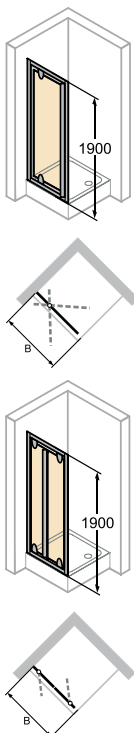

CENNÍK
Technický katalóg

HÜPPE Express 1/4 kruh

Foto: strieborná matná, sklo číre

Štvrt'kruh posuvné dvere

Typ	Vstavaný rozmer vaničky	Šírka vstupu	Farba	Kód výrobku	CENA	
					plexisklo	číre sklo
QTR 80	780-800	440	Biela	EX3200.055.xxx	377,- €	496,- €
QTR 90	880-900	580		EX3100.055.xxx		
QTR 100	980-1000	580		EX3300.055.xxx		
QTR 80	780-800	440	Strieborná matná	EX3200.087.xxx	387,- €	537,- €
QTR 90	880-900	580		EX3100.087.xxx		
QTR 100	980-1000	580		EX3300.087.xxx		

Typ	Vstavaný rozmer vaničky	Šírka vstupu	Farba	Kód výrobku	CENA
					Chinchila
QTR 90	880-900	440	Biela	EX3100.055.393	496,- €
QTR 90	880-900	580	Strieborná matná	EX3100.087.393	537,- €

Výška výrobkov 1900 mm, rádius 500 mm, hrúbka skla 4 mm, hrúbka plexiskla 2 mm.
 055 - farba rámu biela lesk
 087 - farba rámu strieborná matná
 298 - výplň umelé sklo dekorované
 322 - výplň sklo číre s úpravou Non-Plaque
 393 - výplň sklo Chin chila

HÜPPE Express 4-uholník

Foto: strieborná matná, sklo číre

Štvorec posuvné dvere rohový vstup

Typ	Vstavaný rozmer vaničky	Šírka vstupu	Farba	Kód výrobku	CENA	
					plexisklo	číre sklo
GTE 2 80	780-800	460	Biela	EX1111.055.xxx	334,- €	422,- €
GTE 2 90	880-900	530		EX1112.055.xxx		
GTE 2 80	780-800	460	Strieborná matná	EX1111.087.xxx	355,- €	443,- €
GTE 2 90	880-900	530		EX1112.087.xxx		

HÜPPE Express 4-uholník

Foto: strieborná matná, sklo číre

Pivotové dvere

Typ	Vstavaný rozmer vaničky		Šírka vstupu	Farba	Kód výrobku	CENA
	NIKE	Dvere + SW				číre sklo
ST 80	760-800	790-830	480	Biela	EX1501.055.xxx	318,- €
ST 90	860-900	890-930	580		EX1502.055.xxx	
ST 80	760-800	790-830	480	Strieborná matná	EX1501.087.xxx	338,- €
ST 90	860-900	890-930	580		EX1502.087.xxx	