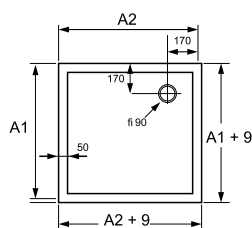

HÜPPE Express

Vaničky

Prevedenie	Rozmer A2, A1	Typ	Farba	Kód výrobku	CENA
Štvrtkruh	800	QM 80	Biela	074380.055	195,- €
	900	QM 90		074390.055	226,- €
	1000	QM 100		074382.055	266,- €
Štvorec	800	RM 80	Biela	074080.055	195,- €
	900	RM 90		074090.055	226,- €
	1000	RM 100		074100.055	266,- €

Vaničky z liateho mramoru, výška 80 mm.
055 - farba vaničky biela