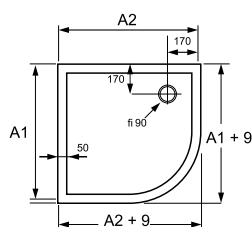

Kryty

Prevedenie	Rozmer A2, A1	Typ	Farba	Kód výrobku	CENA
Štvrtkruh	800		Biela	075510.055	59,- €
	900			075511.055	59,- €
	1000			075512.055	64,- €
Štvorec	800		Biela	075500.055	66,- €
	900			075501.055	66,- €
	1000			075502.055	71,- €

Kryt hliník, výška 140 mm.
055 - farba krytu biela