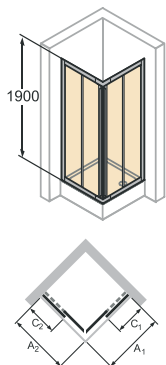

CENNÍK
Technický katalóg

HÜPPE Express 1/4 kruh

Foto: strieborná matná, sklo číre

Štvrt'kruh posuvné dvere

Typ	Vstavaný rozmer vaničky	Šírka vstupu	Farba	Kód výrobku	CENA	
					plexisklo	číre sklo
QTR 80	780-800	440	Biela	EX3200.055.xxx	377,- €	496,- €
QTR 90	880-900	580		EX3100.055.xxx		
QTR 100	980-1000	580		EX3300.055.xxx		
QTR 80	780-800	440	Strieborná matná	EX3200.087.xxx	387,- €	537,- €
QTR 90	880-900	580		EX3100.087.xxx		
QTR 100	980-1000	580		EX3300.087.xxx		

Typ	Vstavaný rozmer vaničky	Šírka vstupu	Farba	Kód výrobku	CENA
					Chinchila
QTR 90	880-900	440	Biela	EX3100.055.393	496,- €
QTR 90	880-900	580	Strieborná matná	EX3100.087.393	537,- €

Výška výrobkov 1900 mm, rádius 500 mm, hrúbka skla 4 mm, hrúbka plexiskla 2 mm.
 055 - farba rámu biela lesk
 087 - farba rámu strieborná matná
 298 - výplň umelé sklo dekorované
 322 - výplň sklo číre s úpravou Non-Plaque
 393 - výplň sklo Chin chila

HÜPPE Express 4-uholník

Foto: strieborná matná, sklo číre

Štvorec posuvné dvere rohový vstup

Typ	Vstavaný rozmer vaničky	Šírka vstupu	Farba	Kód výrobku	CENA	
					plexisklo	číre sklo
GTE 2 80	780-800	460	Biela	EX1111.055.xxx	334,- €	422,- €
GTE 2 90	880-900	530		EX1112.055.xxx		
GTE 2 80	780-800	460	Strieborná matná	EX1111.087.xxx	355,- €	443,- €
GTE 2 90	880-900	530		EX1112.087.xxx		

Výška výrobkov 1900 mm, hrúbka skla 4 mm, hrúbka plexiskla 3 mm.

Ľavá / pravá montáž možná.

055 - farba rámu biela lesk

087 - farba rámu strieborná matná

298 - výplň umelé sklo dekorované

322 - výplň sklo číre s úpravou Non-Plaque