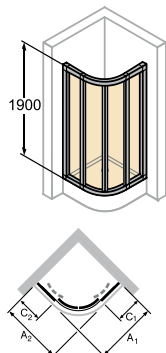

CENNÍK
Technický katalóg

HÜPPE Express 1/4 kruh

Foto: strieborná matná, sklo číre

Štvrt'kruh posuvné dvere

Typ	Vstavaný rozmer vaničky	Šírka vstupu	Farba	Kód výrobku	CENA	
					plexisklo	číre sklo
QTR 80	780-800	440	Biela	EX3200.055.xxx	377,- €	496,- €
QTR 90	880-900	580		EX3100.055.xxx		
QTR 100	980-1000	580		EX3300.055.xxx		
QTR 80	780-800	440	Strieborná matná	EX3200.087.xxx	387,- €	537,- €
QTR 90	880-900	580		EX3100.087.xxx		
QTR 100	980-1000	580		EX3300.087.xxx		

Typ	Vstavaný rozmer vaničky	Šírka vstupu	Farba	Kód výrobku	CENA
					Chinchila
QTR 90	880-900	440	Biela	EX3100.055.393	496,- €
QTR 90	880-900	580	Strieborná matná	EX3100.087.393	537,- €

Výška výrobkov 1900 mm, rádius 500 mm, hrúbka skla 4 mm, hrúbka plexiskla 2 mm.
 055 - farba rámu biela lesk
 087 - farba rámu strieborná matná
 298 - výplň umelé sklo dekorované
 322 - výplň sklo číre s úpravou Non-Plaque
 393 - výplň sklo Chin chila

HÜPPE Express 4-uholník

Foto: strieborná matná, sklo číre

Štvorec posuvné dvere rohový vstup

Typ	Vstavaný rozmer vaničky	Šírka vstupu	Farba	Kód výrobku	CENA	
					plexisklo	číre sklo
GTE 2 80	780-800	460	Biela	EX1111.055.xxx	334,- €	422,- €
GTE 2 90	880-900	530		EX1112.055.xxx		
GTE 2 80	780-800	460	Strieborná matná	EX1111.087.xxx	355,- €	443,- €
GTE 2 90	880-900	530		EX1112.087.xxx		

HÜPPE Express 4-uholník

Foto: strieborná matná, sklo číre

Posuvné dvere s pevným segmentom

Typ	Vstavaný rozmer vaničky		Šírka vstupu	Farba	Kód výrobku	CENA	
	NIKE	Dvere + SW				plexisklo	číre sklo
GT 80	760-800	790-830	383	Biela	EX2012.055.xxx	297,- €	338,- €
GT 90	860-900	890-930	450		EX2013.055.xxx		
GT 100	960-1000	990-1030	517		EX2014.055.xxx		
GT 80	760-800	790-830	383	Strieborná matná	EX2012.087.xxx	318,- €	359,- €
GT 90	860-900	890-930	450		EX2013.087.xxx		
GT 100	960-1000	990-1030	517		EX2014.087.xxx		