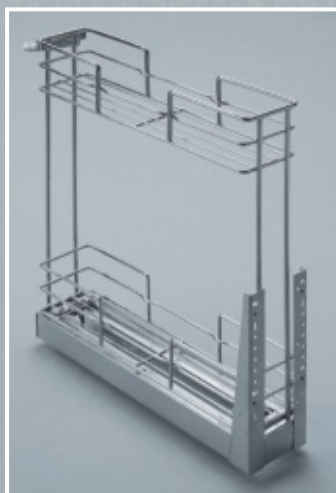

Klasik - plnovýsuvný drôtený dvojkôš spodný s tlmovým dorazom

	šírka x hĺbka x výška	šírka korpusu	cena:
1002195001	105x475x500	150	47,00 €