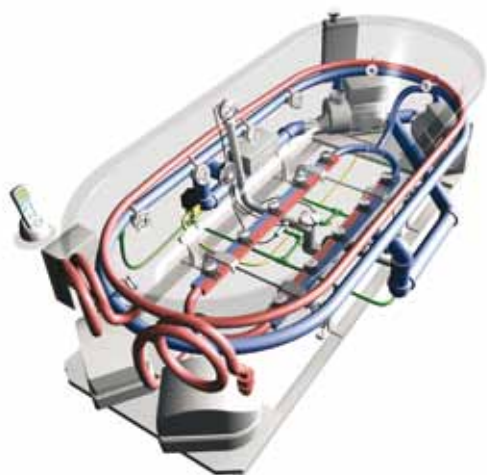

S dvomi vodnými čerpadlami a dvomi vzduchovými dýchadlami disponuje systém najvyšším výkonom. Modro označeným potrubím sa do vane vháňa voda, červenými vzduch. Sklon potrubia zaisťuje po otvorení odpadovej armatúry kompletné vyprázdnenie zostatkovej vody. Dezinfekciu modrého potrubia privádzajúceho vodu zaisťuje poloautomatické dezinfekčné zariadenie. Červené vzduchové potrubie sa po kúpeľi automaticky vysuší. Tým sú splnené najvyššie hygienické normy (RAL-GZ 704).