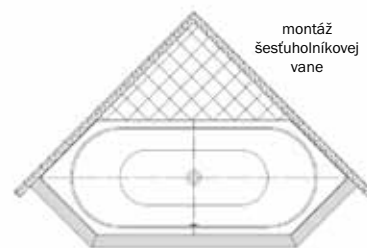

SYSTÉM PANELOV PRE VÍRIVÉ VANE

- perfektne prispôsobený vírivým vaniam KALDEWEI
- povrch vhodný pre keramické obklady, ako aj pre iné obkladové materiály
- s integrovaným vetraním
- rýchla montáž a optimálny prístup k masážnemu systému
- pre všetky vírivé vane okrem KUSATSU POOL, PUNTA DUO 3, VAIO DUO 3 a STUDIO

Inštalácia voľne stojacích obdĺžnikových, oválnych a osemuholníkových vaní

Inštalácia šesťuholníkových vaní

PRÍKLADY INŠTALÁCIE

rohová montáž

oválna vaňa voľne stojaca

osemuholníková vaňa voľne stojaca

montáž šesťuholníkovej vane