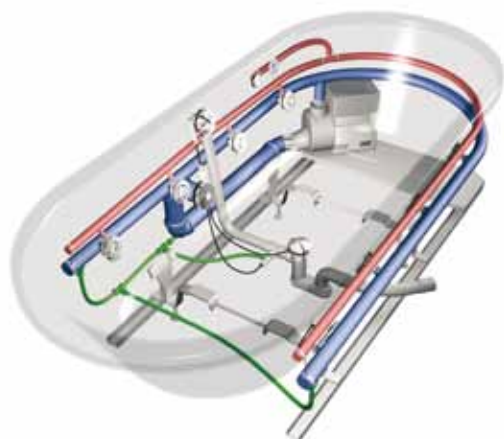

Modro označené potrubie rozvádza vodu od čerpadla do trysiek. Červeno označené potrubie je určené pre rozvod pasívne primiešavaného vzduchu. Spád potrubia zaisťuje po otvorení odpadovej armatúry úplné vyprázdnenie zostatkovej vody z vírivého systému. Tým sú splnené najvyššie hygienické normy (RAL-GZ 704).