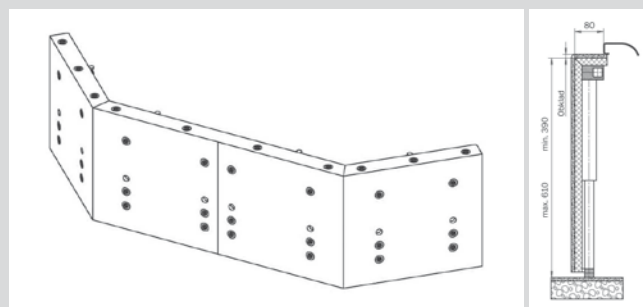

SYSTÉM PANELOV PRE VÍRIVÉ VANE

- perfektne prispôsobený vírivým vaniam KALDEWEI
- povrch vhodný pre keramické obklady, ako aj pre iné obkladové materiály
- s integrovaným vetraním
- rýchla montáž a optimálny prístup k masážnemu systému
- pre všetky vírivé vane okrem KUSATSU POOL, PUNTA DUO 3, VAIO DUO 3 a STUDIO

Inštalácia voľne stojacích obdĺžnikových, oválnych a osemuholníkových vaní

Inštalácia šesťuholníkových vaní

PRÍKLADY INŠTALÁCIE

rohová montáž

oválna vaňa voľne stojaca

osemuholníková vaňa voľne stojaca

montáž šesťuholníkovej vane