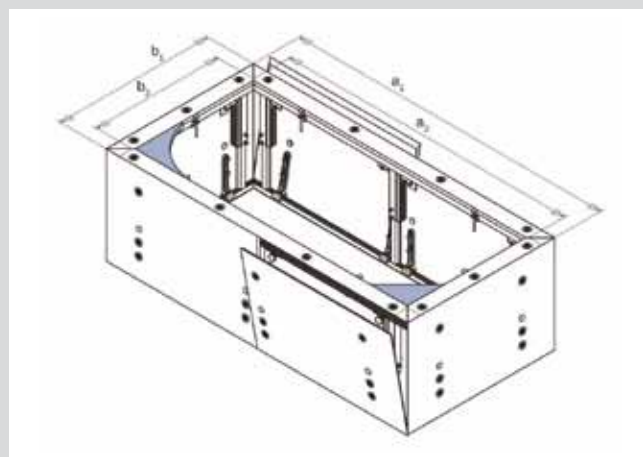

Inštalácia voľne stojacích obdĺžnikových, oválnych a osemuholníkových vaní