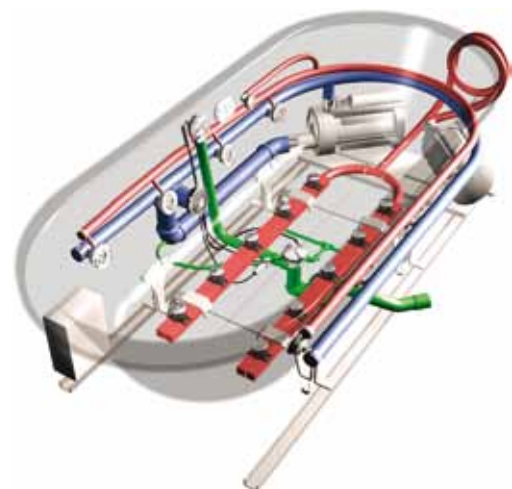

TICHÁ RELAXÁCIA VIVO VARIO ECO

Voda a vzduch sa spoločne starajú o pozitívnu stimuláciu kože a svalov. Pretože sú bočné trysky u systému VIVO VARIO ECO smerovo nastaviteľné, umožňujú aj masáž akupresúrnych bodov.

Jedným z najkrajších protikladov k celodennému stresu je vznášanie sa v bezťažavom stave vo vírivej vane. V systéme VIVO VARIO ECO prebubláva vodou príjemný perlivý prúd vzduchu. Vzduch, predhriaty na 50–55 °C, stúpa z trysiek umiestnených na dne vane jemnými bublinkami hore. Vzduchové bublinky pritom stimulujú nervové zakončenia v koži a to pociťujeme ako príjemnú stimulačnú masáž celého tela. Na psychiku má táto jemná masáž uvoľňujúce a uklidňujúce účinky. K tomu pristupuje očistný efekt prúdu bubliniek, ktorý ďaleko presahuje účinky bežného kúpeľa. Podľa prania môžete množstvo vzduchu postupne regulovať od jemnej až k vibračnej masáži prostredníctvom membránovej klávesnice integrovanej do steny vane.

Voliteľné biele LED svetlo sa stará o pôsobivé osvetlenie vane a vody. A rovnako na pranie dodávané spektrálne LED svetlo dopĺňuje, napríklad pri chromoterapii, blahodarné pôsobenie svetla. Stlačením tlačidla sa rozžiari vaňa i voda zvolenou farbou. Farby vytvárajú zvláštnu atmosféru, podporujú látkovú výmenu, zásobujú bunky energiou a môžu vytvárať pozitívne emócie.

Membránová klávesnica integrovaná do steny vane umožňuje plynulú reguláciu činnosti bočných trysiek i trysiek umiestnených na dne vane, intervalový spínač automatické zvyšovanie a znižovanie intenzity v čase. Pasívne prisávanie vzduchu do bočných trysiek umožňuje individuálne nastavenie masážneho prúdu.

Na pranie a za príplatok je možné dodať s poloautomatickým dezinfekčným zariadením.