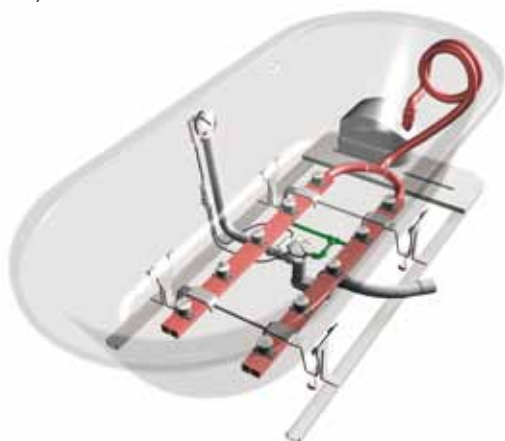

Jedným z najkrajších protikladov k celodennému stresu je vznášanie sa v bezťažavom stave vo vírivej vani. V systéme VIVO VITA prebubláva vodou príjemný perlivý prúd vzduchu. Vzduch, predhriaty na 50–55 °C, stúpa z trysiek umiestnených na dne vane jemnými bublinkami hore. Vzduchové bublinky pritom stimulujú nervové zakončenia v koži a to pociťujeme ako príjemnú stimulačnú masáž celého tela. Na psychiku má táto jemná masáž uvoľňujúce a ukludňujúce účinky. K tomu pristupuje očistný efekt prúdu bubliniek, ktorý ďaleko presahuje účinky bežného kúpeľa. Podľa prania môžete množstvo vzduchu postupne regulovať od jemnej až k vibračnej masáži prostredníctvom membránovej klávesnice integrovanej do steny vane.

Vírivý systém a podhladinové svetlá sa ovládajú prostredníctvom membránovej klávesnice integrovanej do steny vane. Tlačidlami + a - je možné nastaviť intenzitu vírenia a intervalový spínač umožňuje automatické zvyšovanie a znižovanie intenzity v čase.

Voliteľné biele LED svetlo sa stará o pôsobivé osvetlenie vane a vody.

Spád červeno označeného vzduchového potrubia zaisťuje po otvorení odpadovej armatúry úplný odtok zostatkovej vody zo systému. Systém sa tak po vyprázdnení vane dodatočne automaticky vysuší. V systéme neostáva žiadna vlhkosť a tak sú splnené najvyššie hygienické normy (RAL-GZ 704).