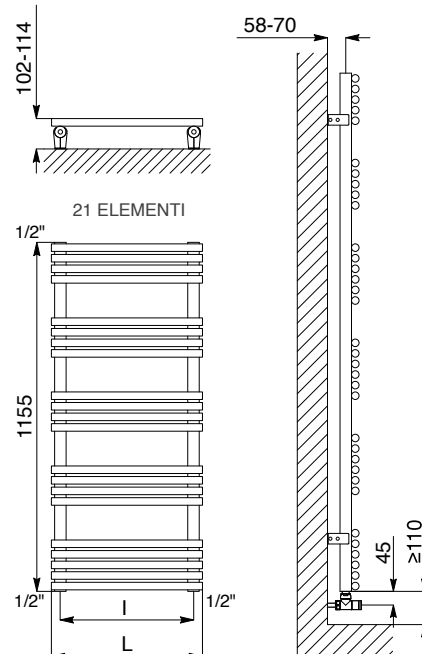

SANDY							
Výška [mm]	Šírka [mm]	Kód	Cena € S DPH	Rozteč [mm]	Váha [Kg]	Objem [lt]	Výkon [W]
735	400	3551440130250	427	342	5,8	3,3	217
	500	3551440130254	453	442	6,7	3,8	256
1155	400	3551440130251	606	342	9,7	5,6	340
	500	3551440130255	499	442	11,2	6,4	408
1295	600	3551440130258	672	542	12,7	7,3	476
	400	3551440130252	698	342	11,3	6,5	396
1715	500	3551440130256	740	442	13,1	7,5	475
	600	3551440130259	796	542	14,9	8,5	555
1715	400	3551440130253	977	342	15,2	8,7	528
	500	3551440130257	1063	442	17,7	10,1	630
	600	3551440130260	1106	542	20,1	11,5	733

Pri radiátore SANDY je možné pripojenie na ústredné vykurovanie alebo kombinovane s elektrickým, ventily a elektrická tyč nie sú v cene, nachádzajú sa v cenníku CORDIVARI u Vášho predajcu.